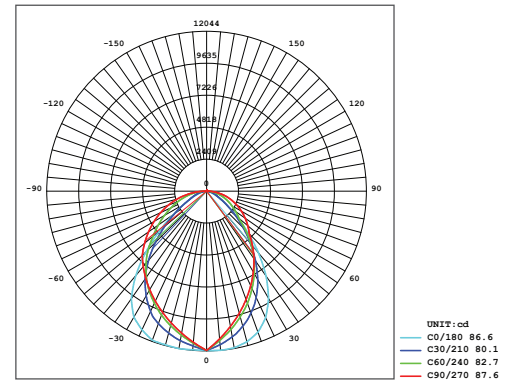

Işık Eğrisi

Renk Sıcaklık Tablosu

Opsiyonel Özellikler

Renk Sıcaklığı	: 3000K / 4000K / 5700K
Dali Uyumluluğu	: Var
Sensör	: Var